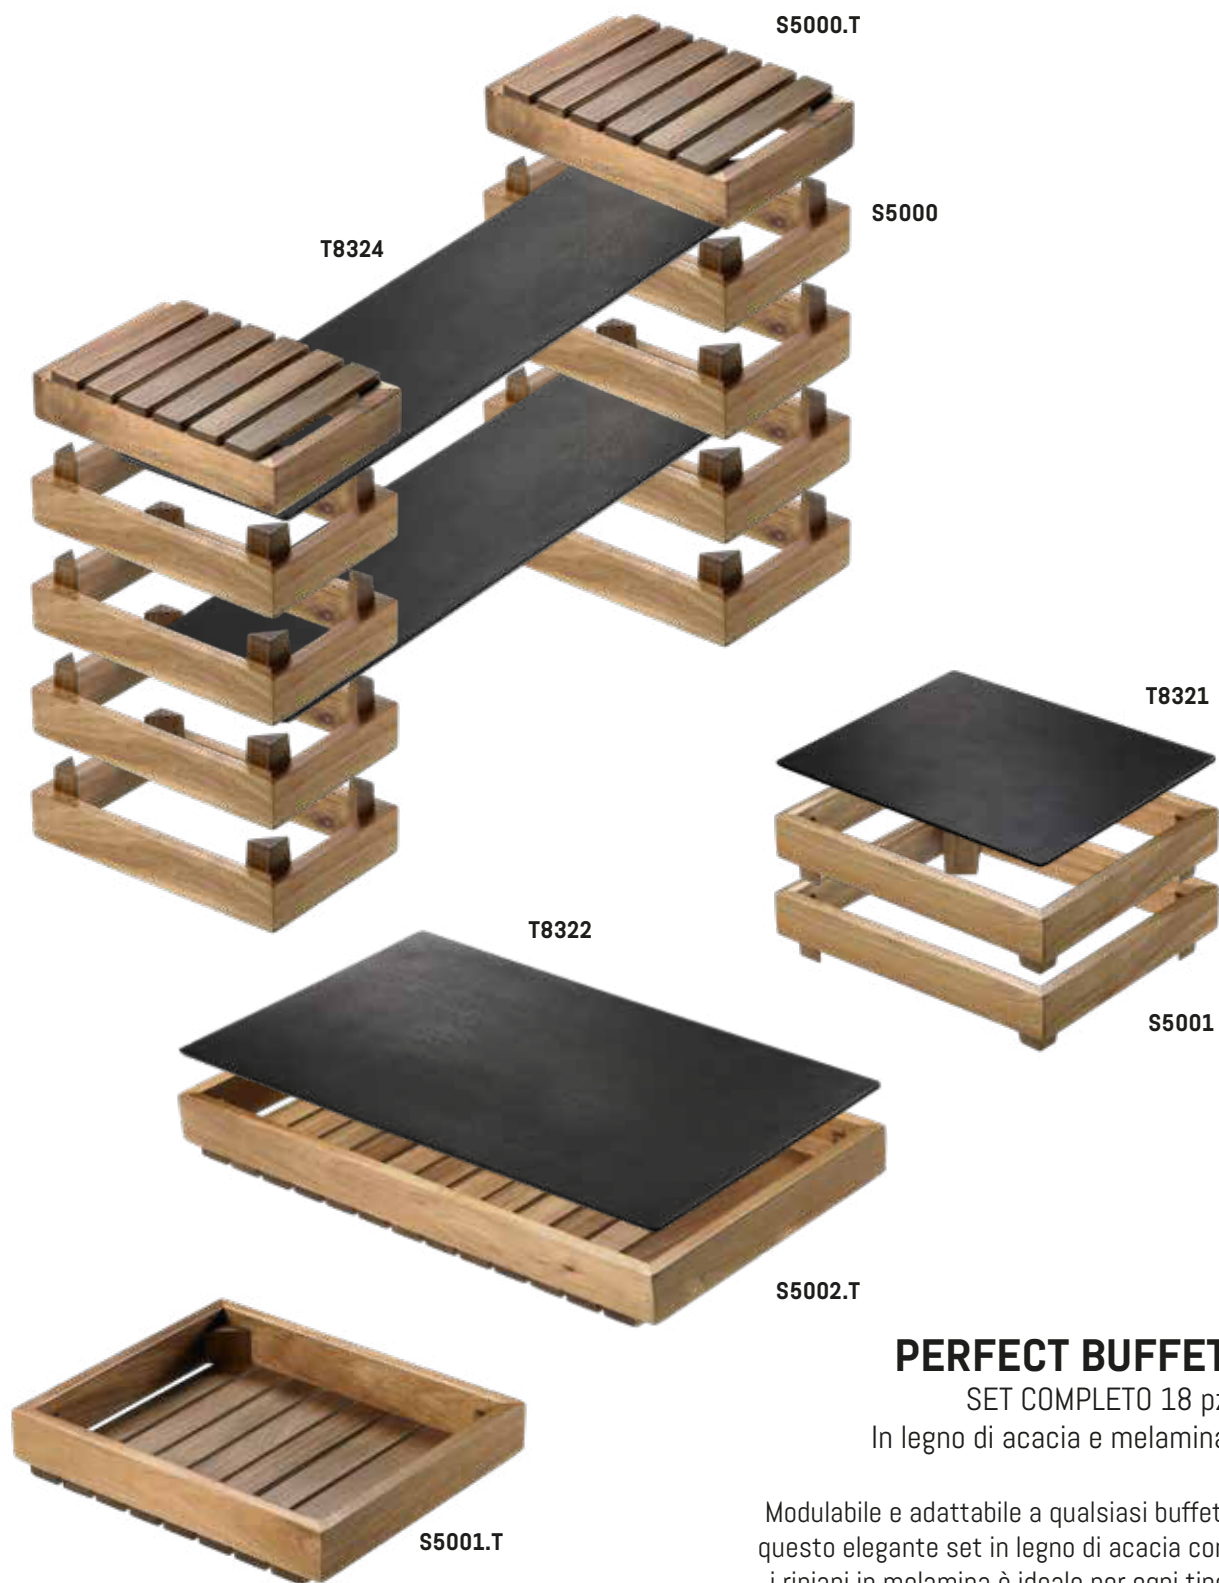

cm 25,4x21x9,4

cm 25,4x30x13,3

€ 49,90

S5085 | set espositore 2 pz. | set storage box 2 pcs
set conf. 1 | c/c 2

PERFECT BUFFET

SET COMPLETO 18 pz
In legno di acacia e melamina

Modulabile e adattabile a qualsiasi buffet, questo elegante set in legno di acacia con i ripiani in melamina è ideale per ogni tipo di presentazione, dalla colazione in B&B all'evento più raffinato.

Adjustable and adaptable to any kind of buffet, this elegant set in acacia wood with melamine shelves is ideal for all types of display, either for a breakfast in a B&B or for a more elegant party.

€ 264,16